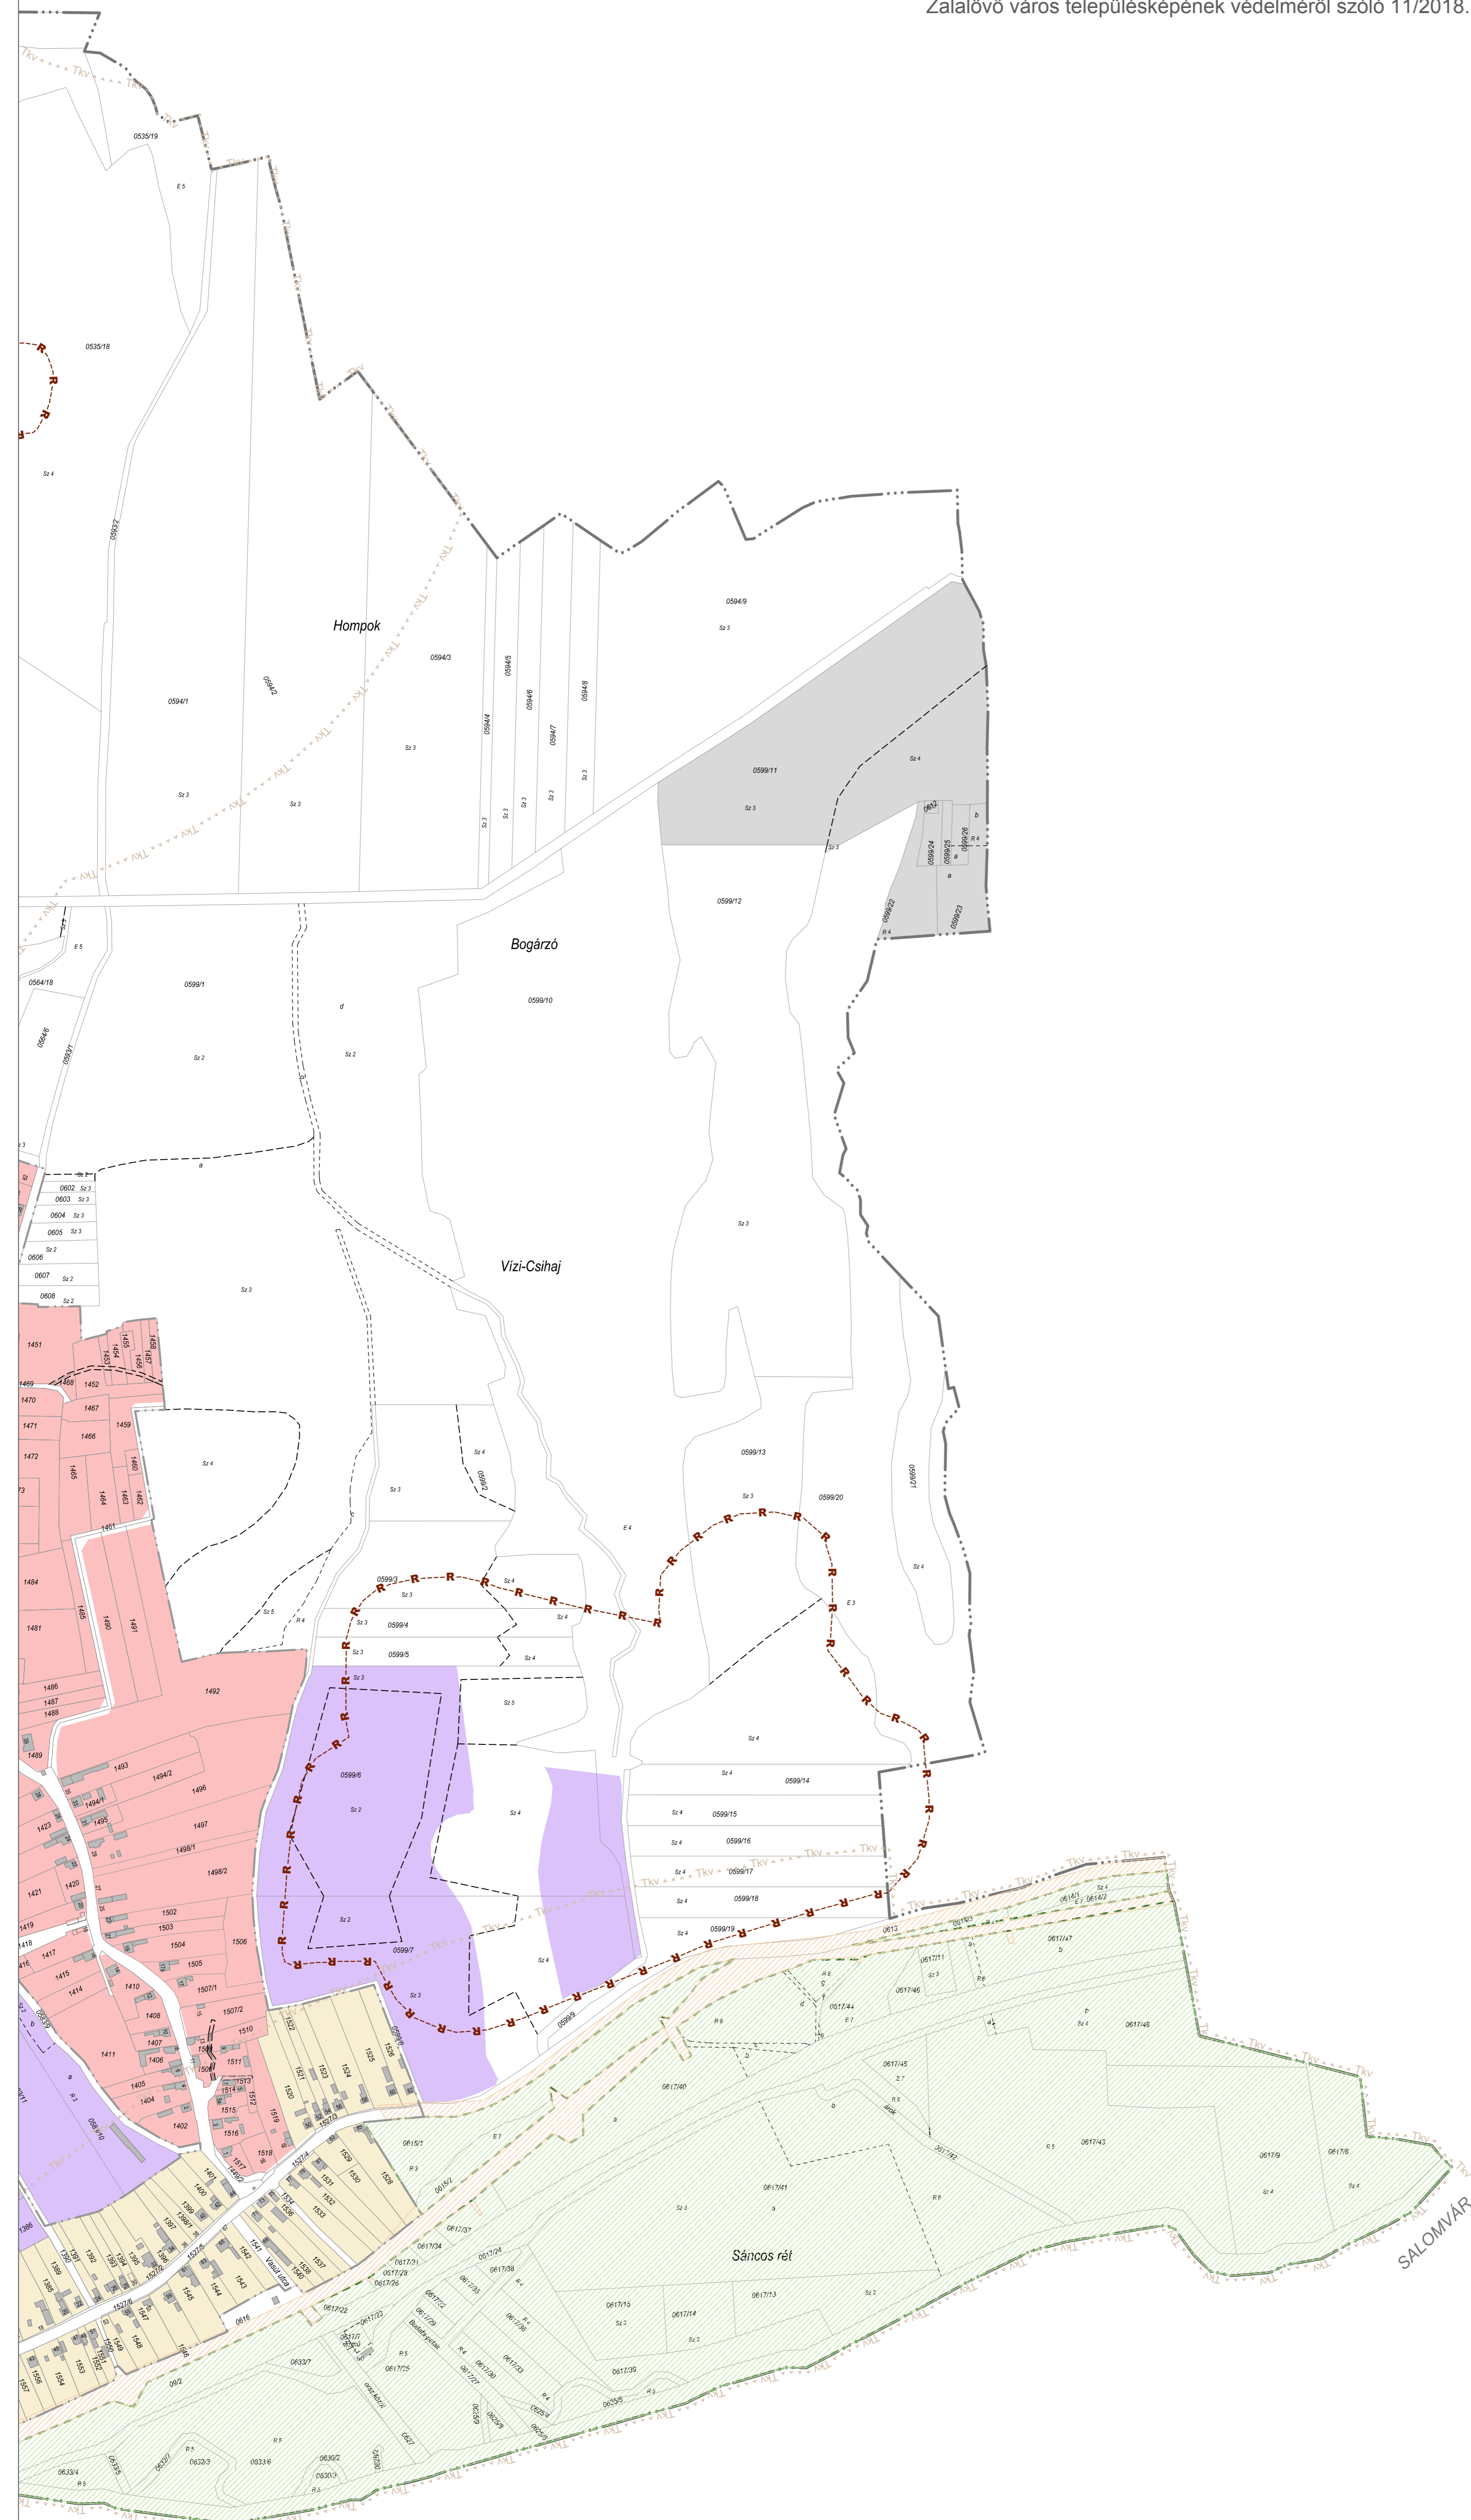

A TELEPÜLÉSKÉPI KÖVETELMÉNYEKSEL ÉRINTETT TERÜLETEK LEHATÁROLÁSA  
Zalaalöv város településképi védelméről szóló 11/2018. (VII. 04.) önkormányzati rendelet 2. melléklete

2

A TELEPÜLÉSKÉPI KÖVETELMÉNYEKSEL ÉRINTETT TERÜLETEK LEHATÁROLÁSA  
Zalaövő város településképiének védelméről szóló 11/2018. (VII. 04.) önkormányzati rendelet 2. melléklete

5

A TELEPÜLÉSKÉPI KÖVETELMÉNYEKSEL ÉRINTETT TERÜLETEK LEHATÁROLÁSA  
Zalaöv város településképi védelméről szóló 11/2018. (VII. 04.) önkormányzati rendelet 2. melléklete

7