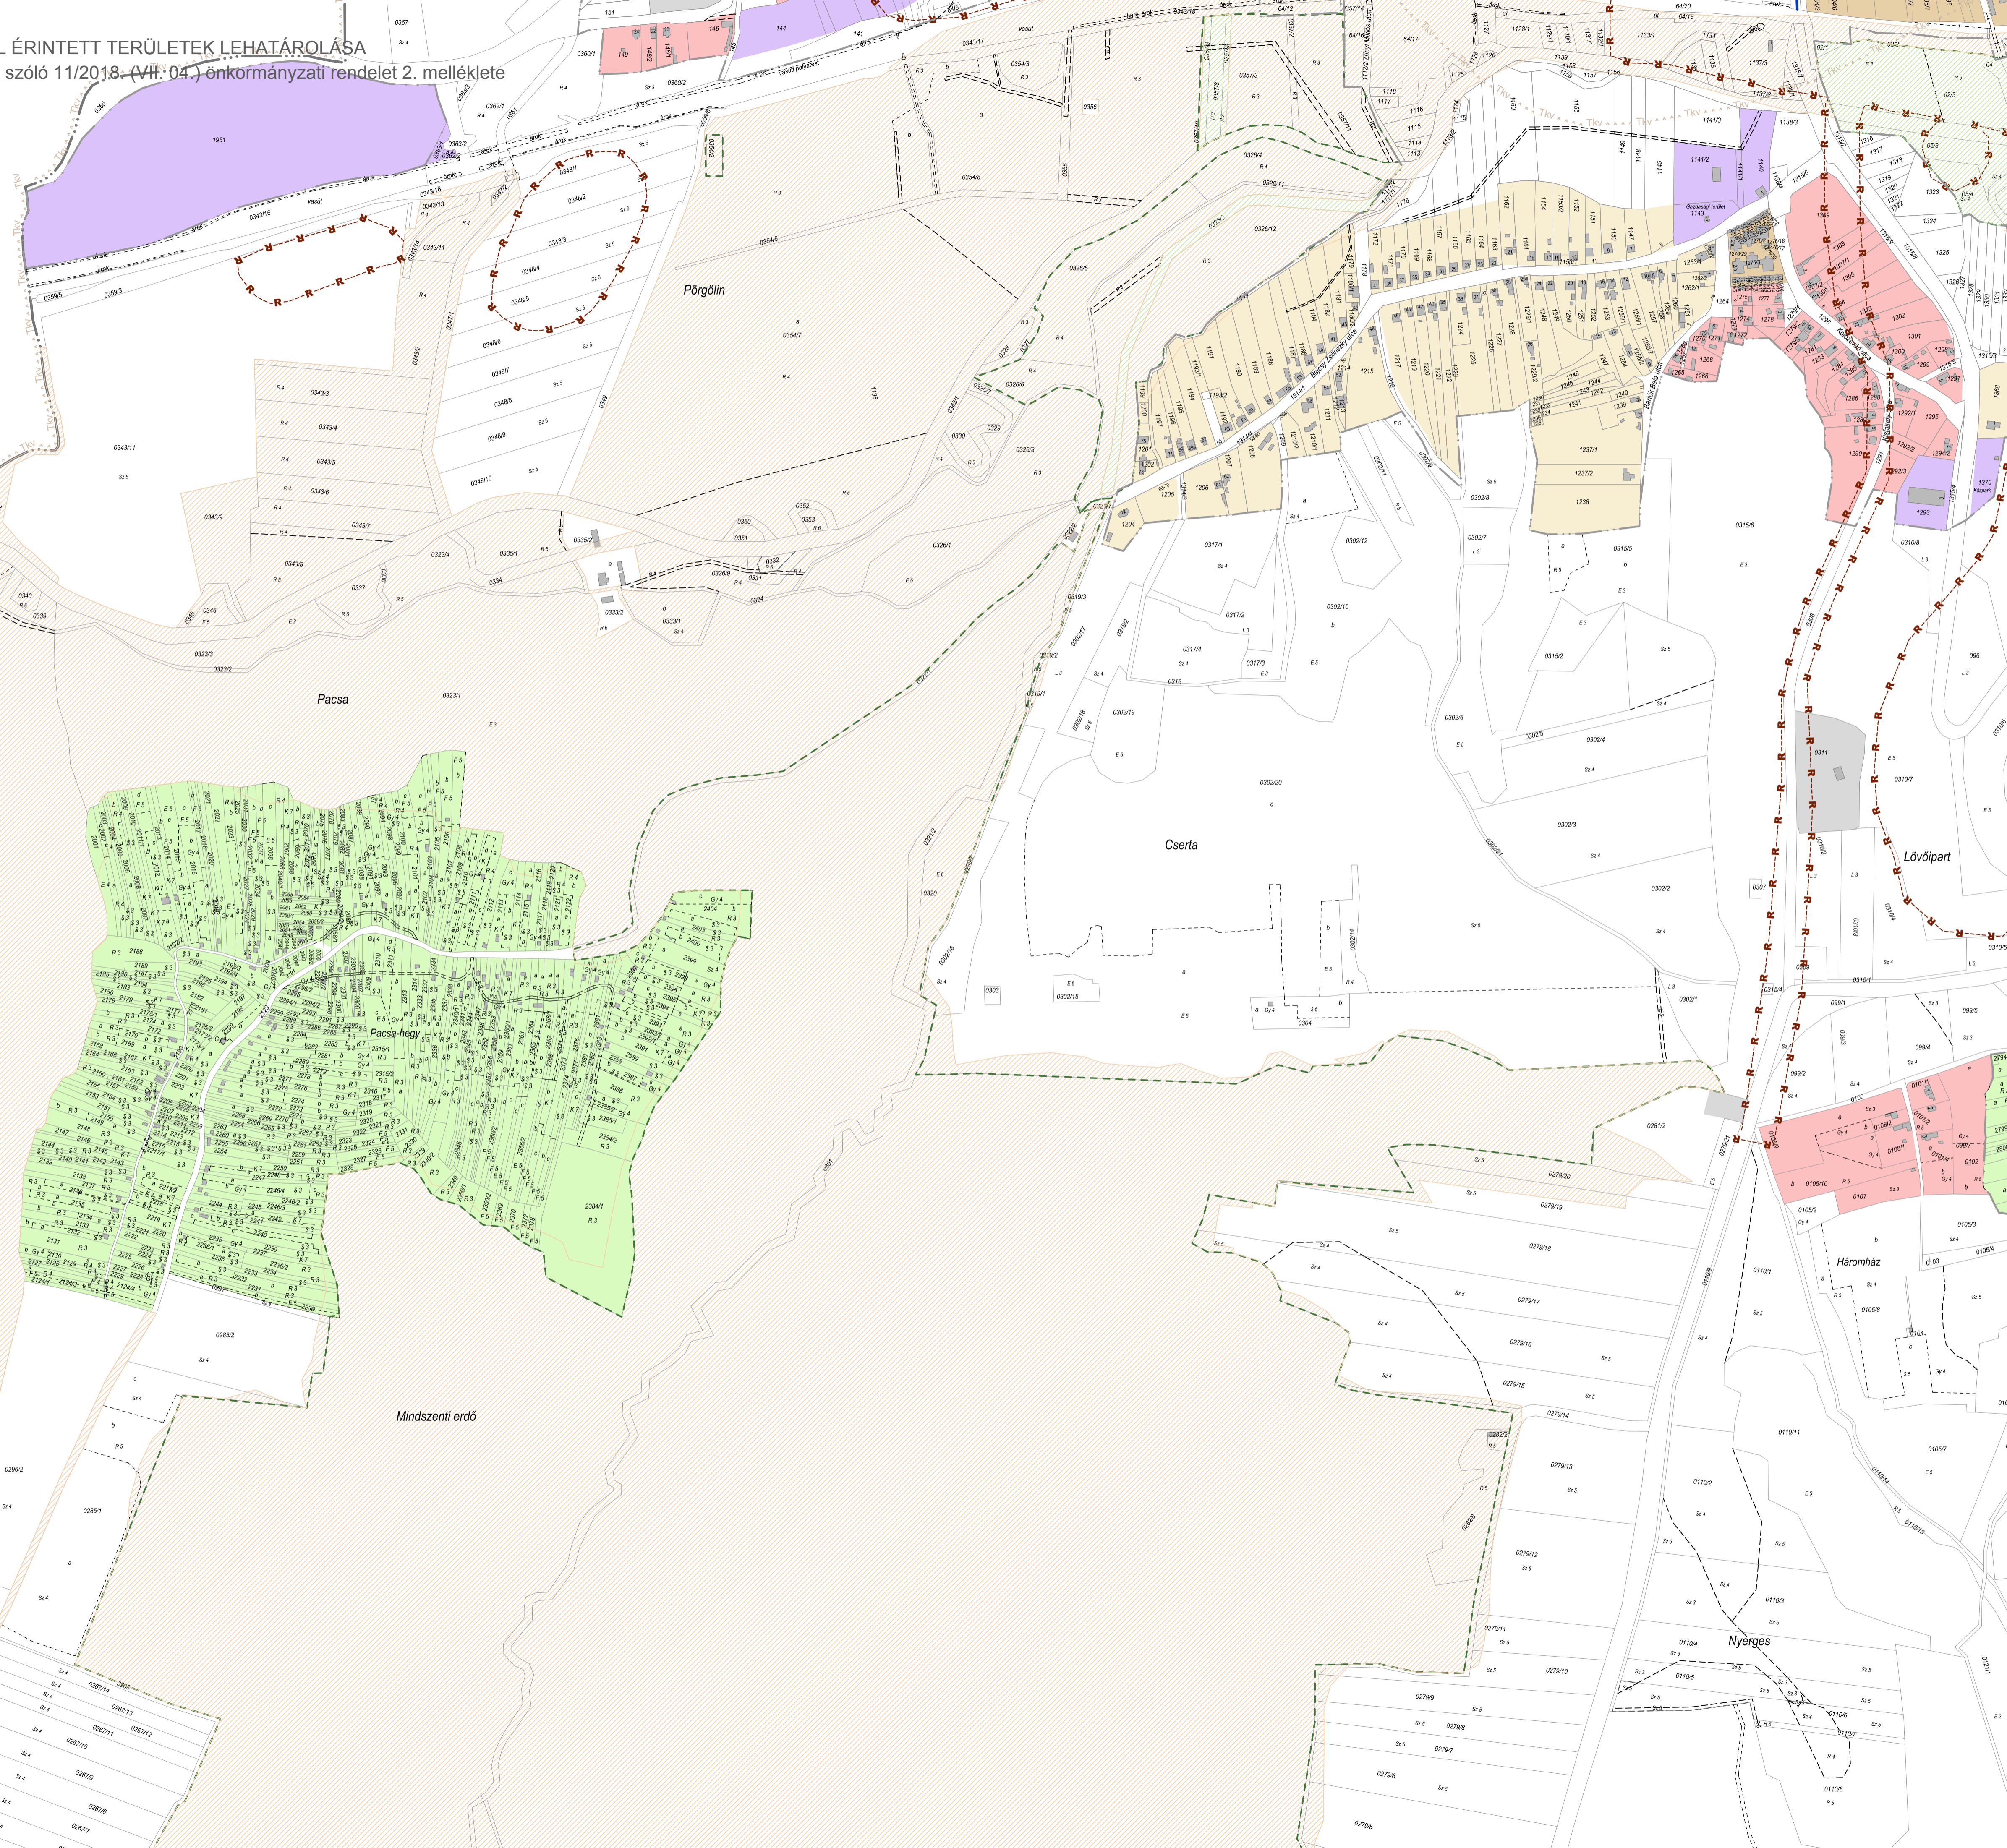

A TELEPÜLÉSKÉPI KÖVETELMÉNYEKSEL ÉRINTETT TERÜLETEK LEHATÁROLÁSA  
Zalaalöv város településképi védelméről szóló 11/2018. (VII. 04.) önkormányzati rendelet 2. melléklete

2

A TELEPÜLÉSKÉPI KÖVETELMÉNYEKSEL ÉRINTETT TERÜLETEK LEHATÁROLÁSA  
Zalaövő város településképiének védelméről szóló 11/2018. (VII. 04.) önkormányzati rendelet 2. melléklete

5

A TELEPÜLÉSKÉPI KÖVETELMÉNYEKSEL ÉRINTETT TERÜLETEK LEHATÁROLÁSA  
Zalaöv város településképi védelméről szóló 11/2018. (VII. 04.) önkormányzati rendelet 2. melléklete

7