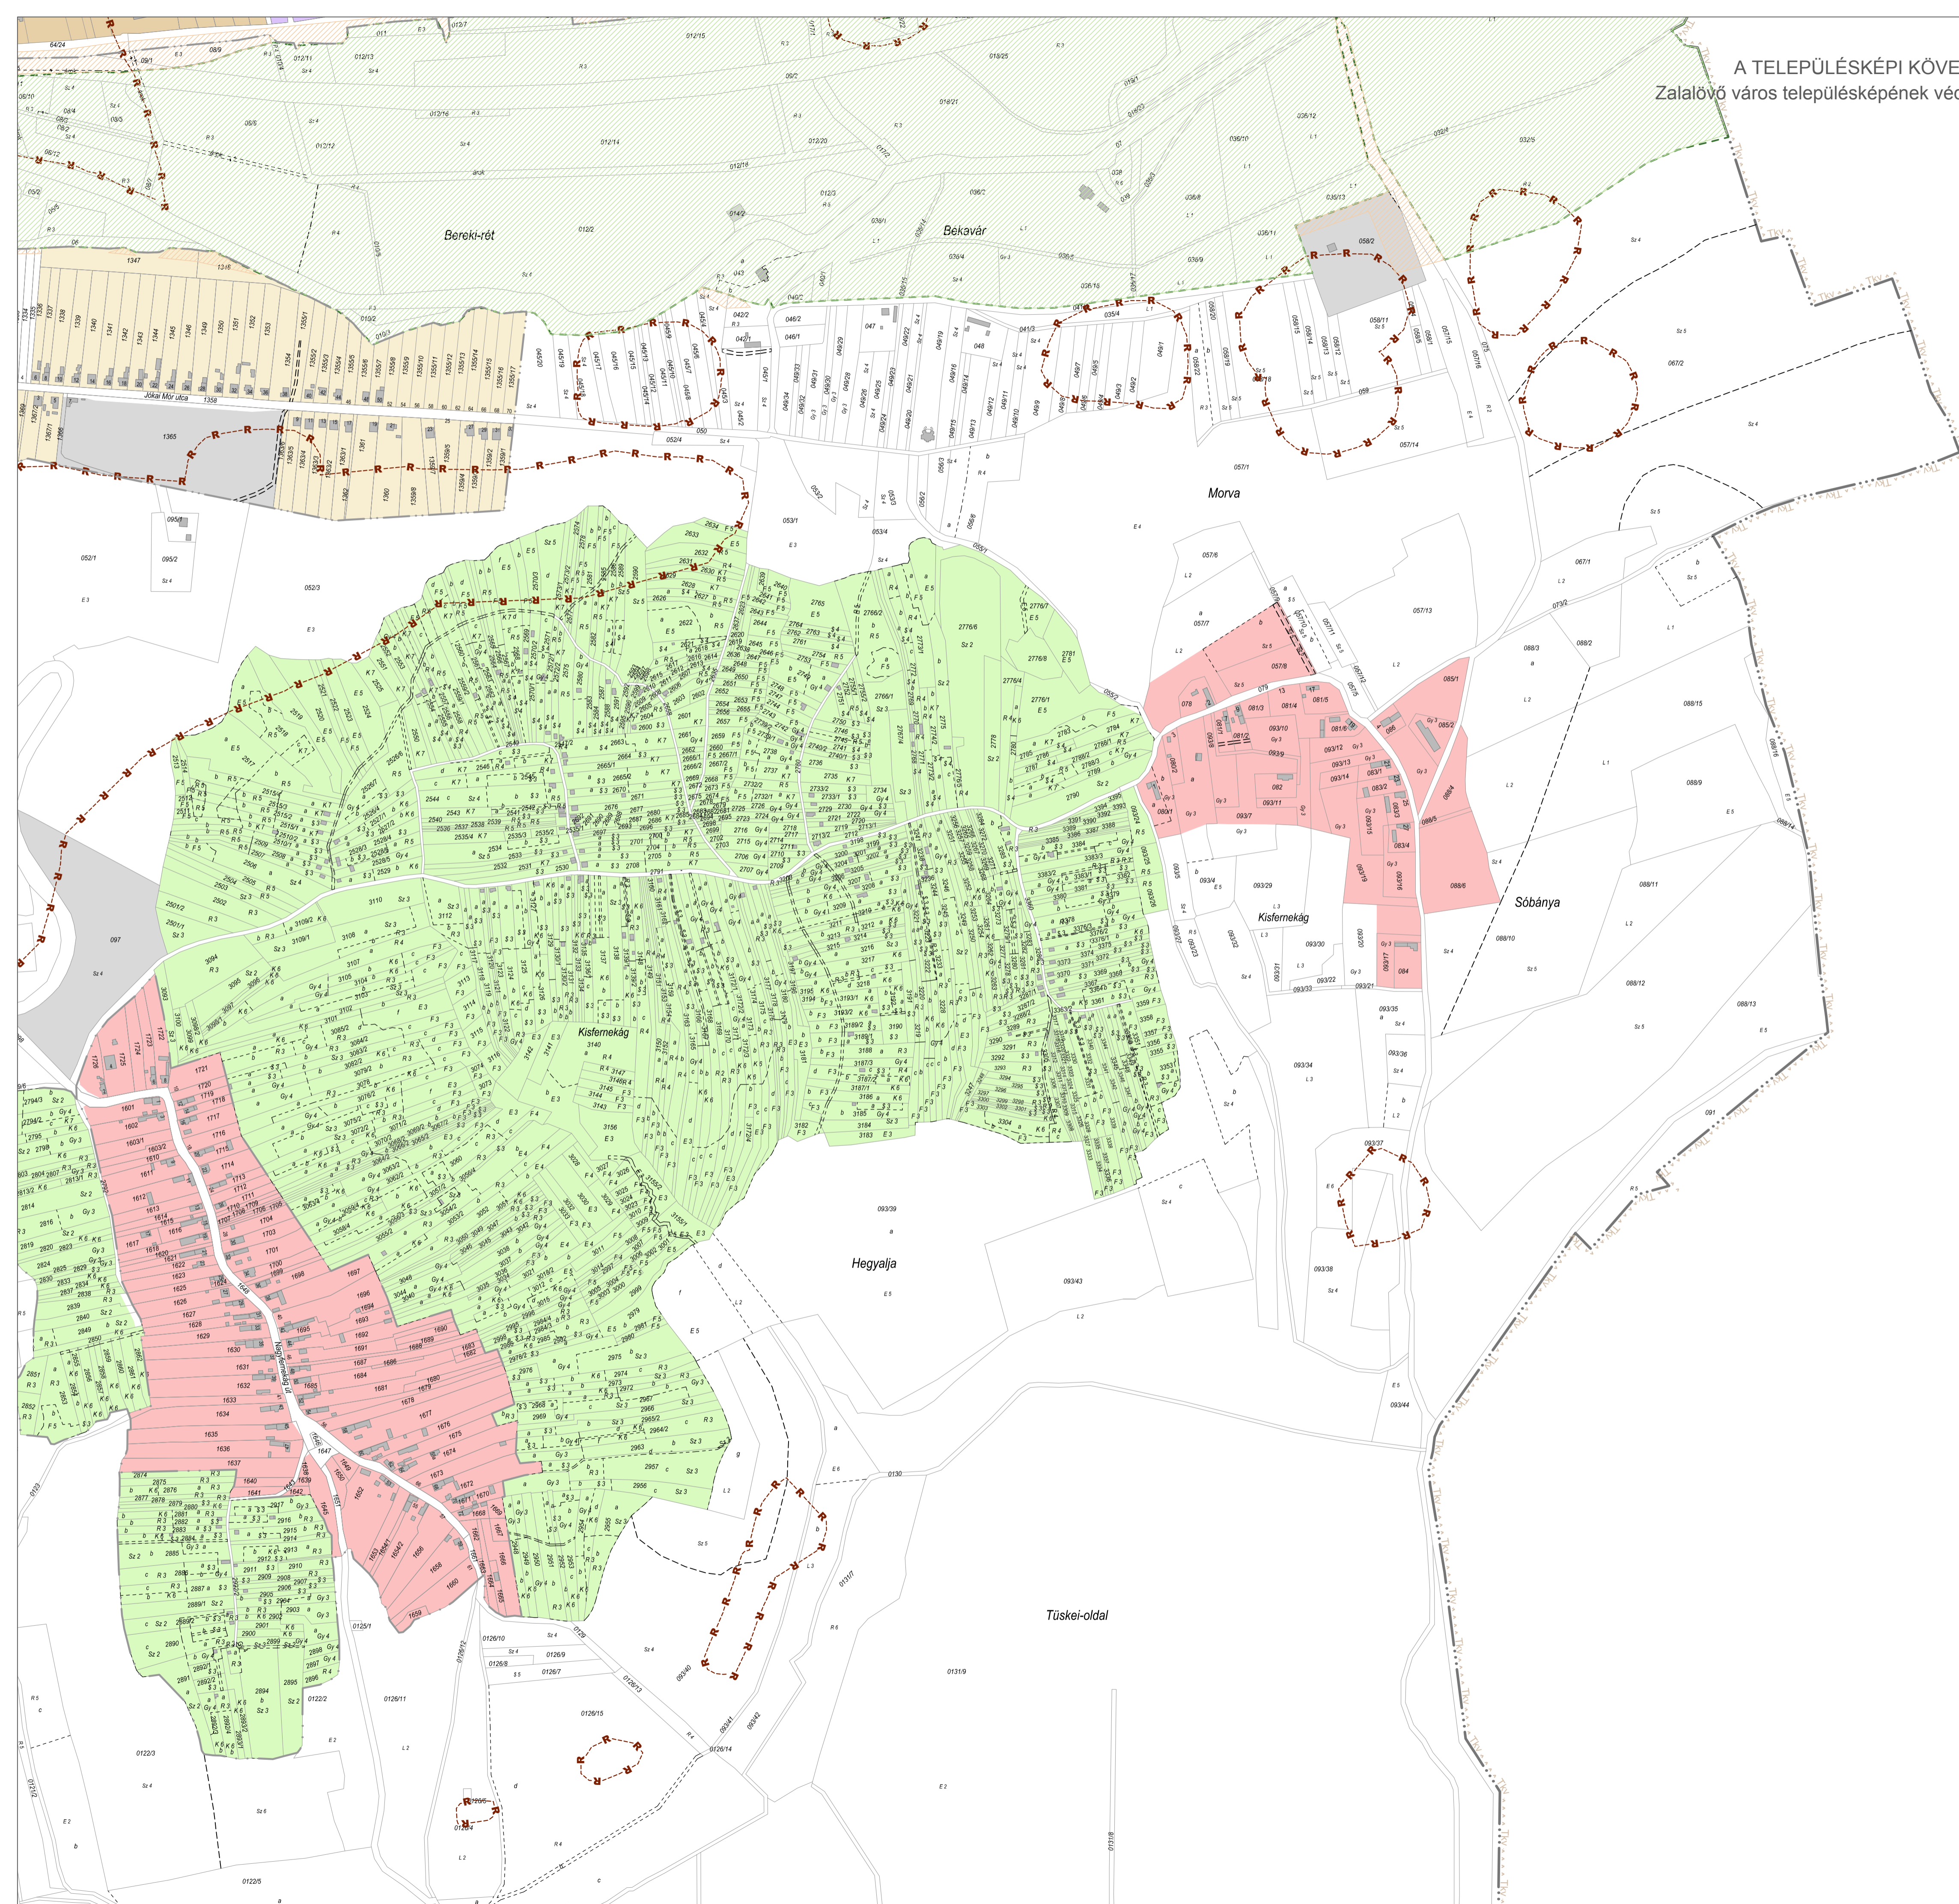

A TELEPÜLÉSKÉPI KÖVETELMÉNYEKSEL ÉRINTETT TERÜLETEK LEHATÁROLÁSA  
Zalaalöv város településképi védelméről szóló 11/2018. (VII. 04.) önkormányzati rendelet 2. melléklete

2

A TELEPÜLÉSKÉPI KÖVETELMÉNYEKSEL ÉRINTETT TERÜLETEK LEHATÁROLÁSA  
Zalaövő város településképiének védelméről szóló 11/2018. (VII. 04.) önkormányzati rendelet 2. melléklete

5

A TELEPÜLÉSKÉPI KÖVETELMÉNYEKSEL ÉRINTETT TERÜLETEK LEHATÁROLÁSA  
Zalaöv város településképi védelméről szóló 11/2018. (VII. 04.) önkormányzati rendelet 2. melléklete

7