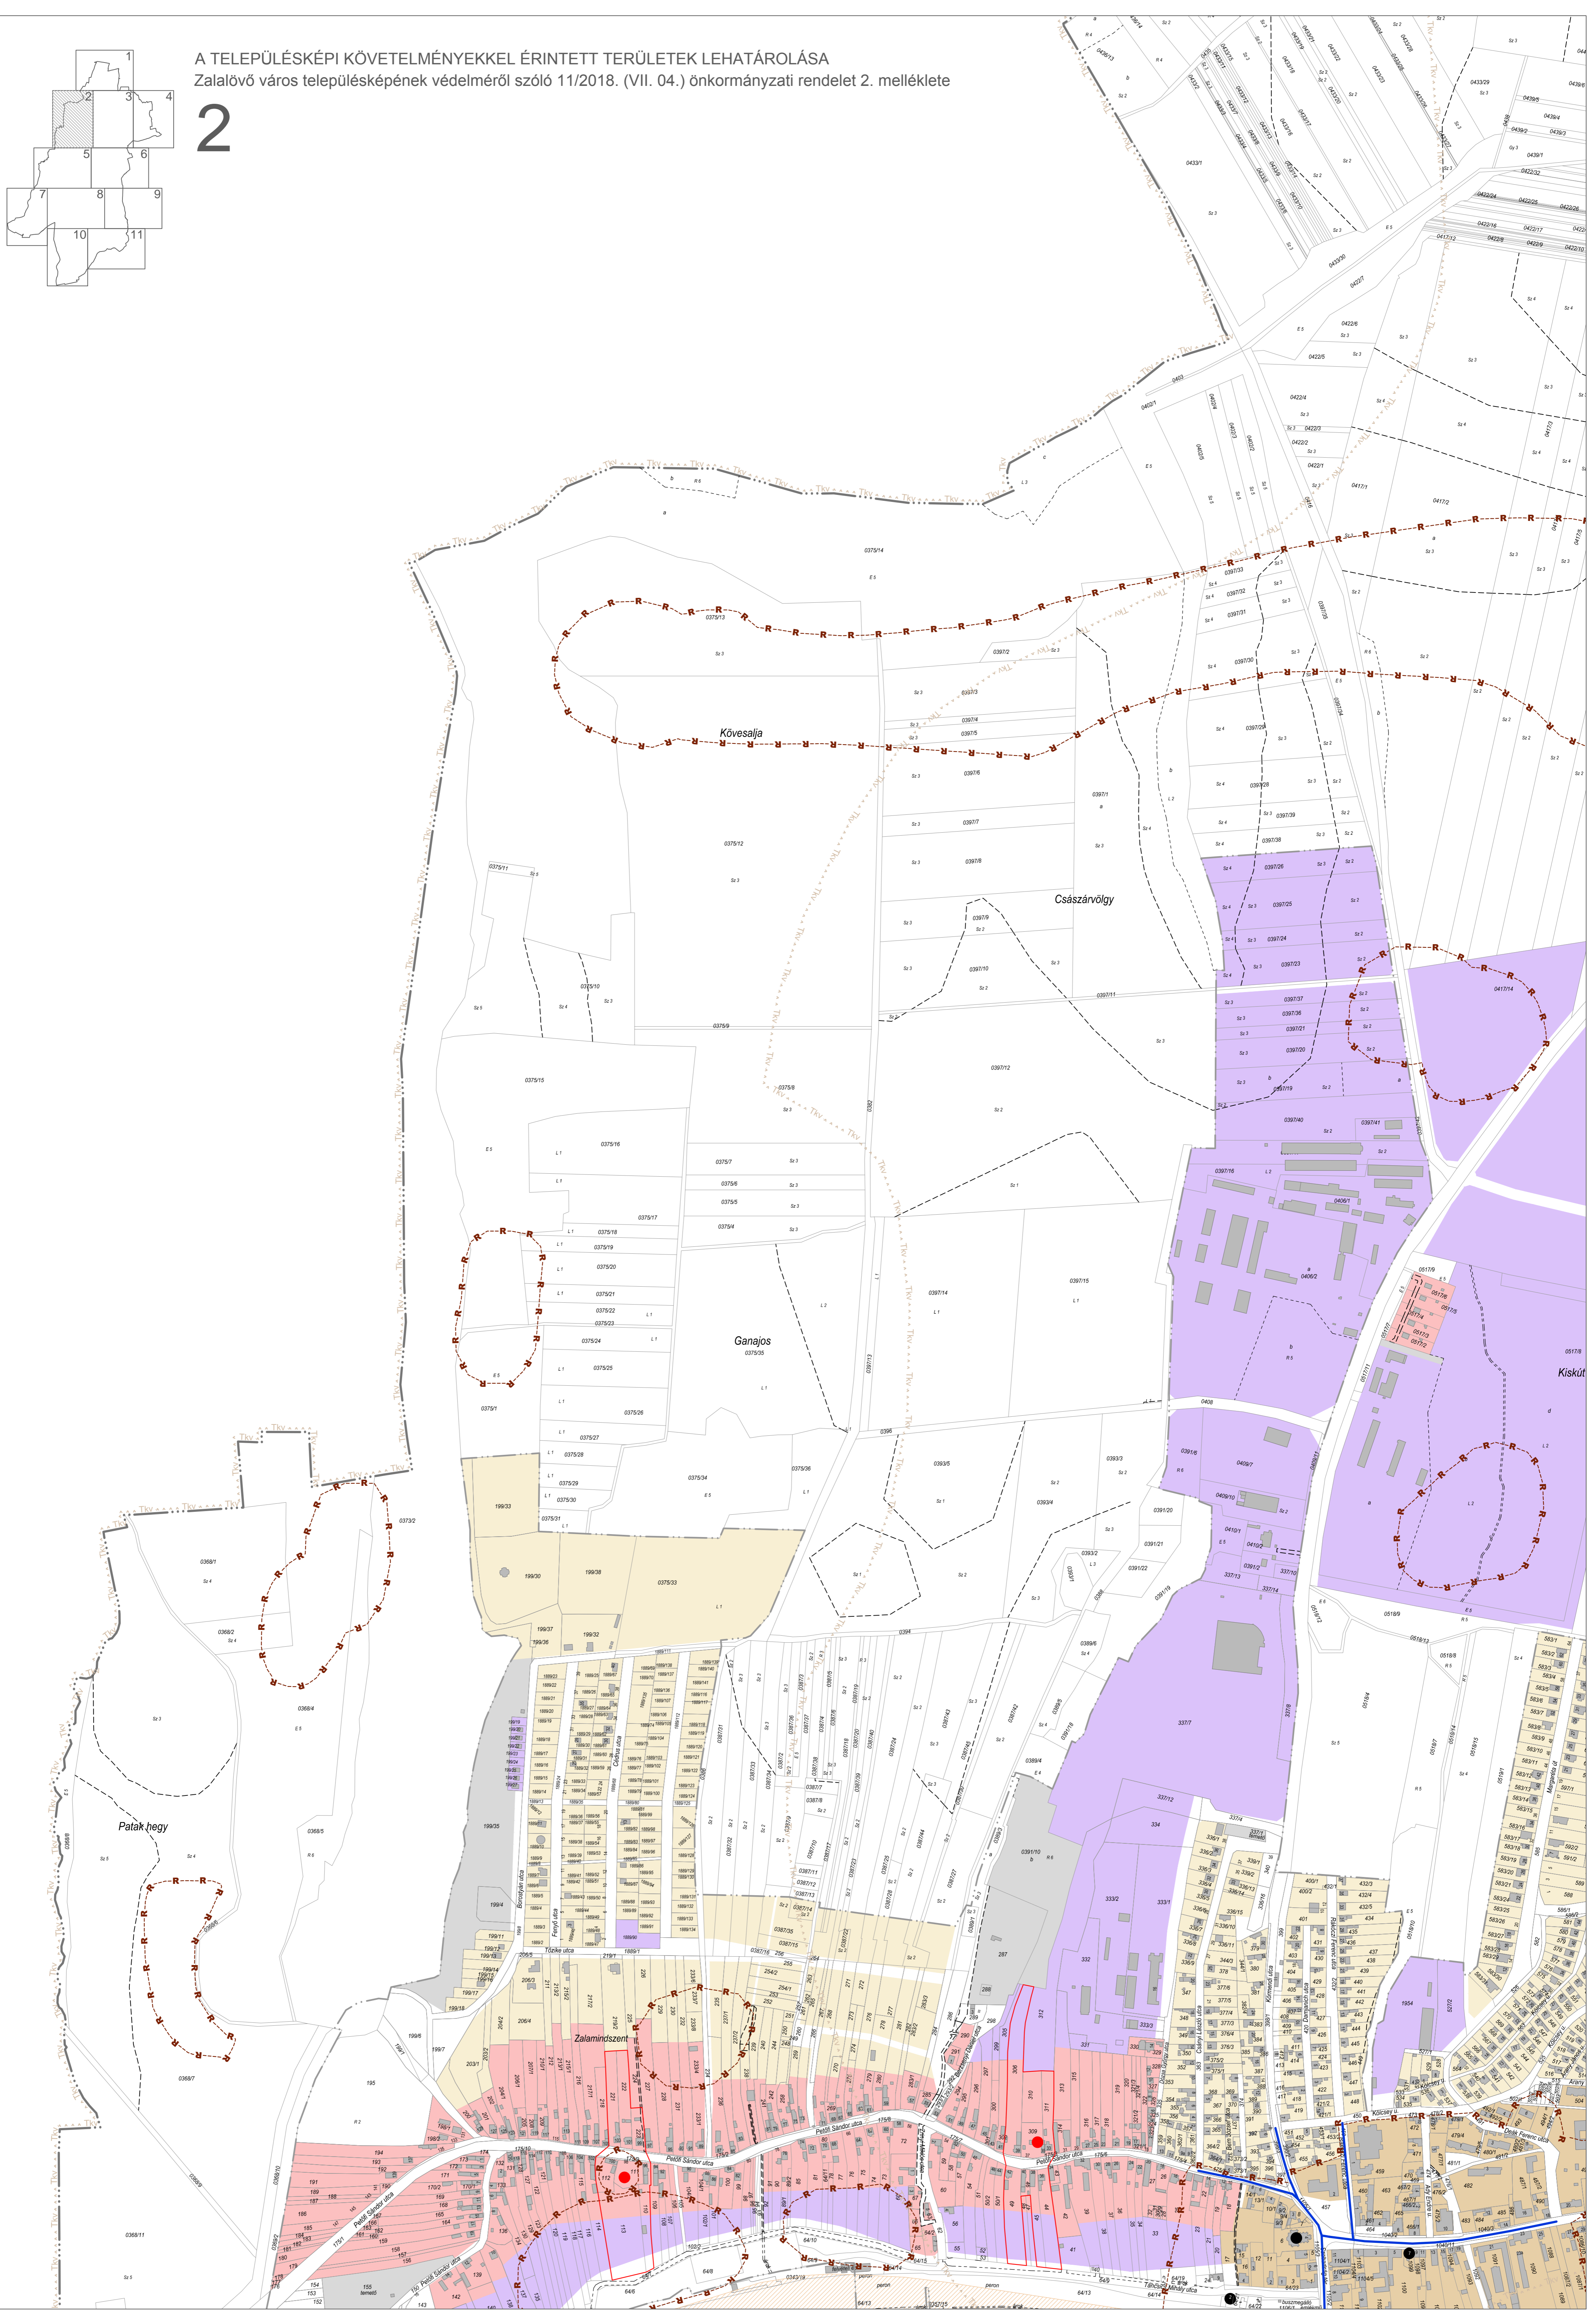

A TELEPÜLÉSKÉPI KÖVETELMÉNYEKSEL ÉRINTETT TERÜLETEK LEHATÁROLÁSA  
Zalaalöv város településképi védelméről szóló 11/2018. (VII. 04.) önkormányzati rendelet 2. melléklete

2

A TELEPÜLÉSKÉPI KÖVETELMÉNYEKSEL ÉRINTETT TERÜLETEK LEHATÁROLÁSA  
Zalaövő város településképiének védelméről szóló 11/2018. (VII. 04.) önkormányzati rendelet 2. melléklete

5

A TELEPÜLÉSKÉPI KÖVETELMÉNYEKSEL ÉRINTETT TERÜLETEK LEHATÁROLÁSA  
Zalaöv város településképi védelméről szóló 11/2018. (VII. 04.) önkormányzati rendelet 2. melléklete

7